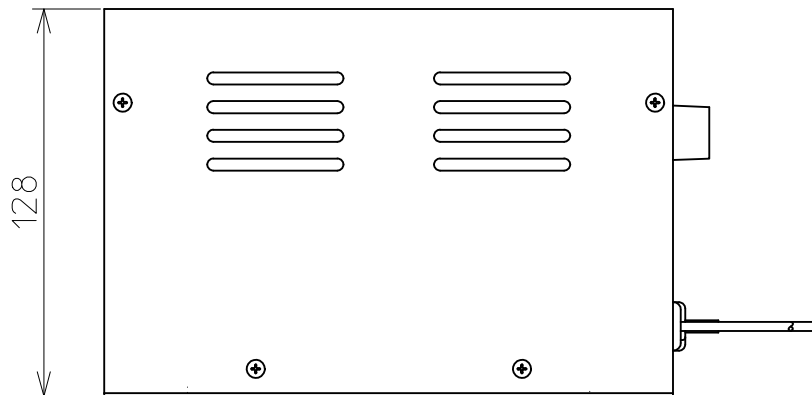

P:100V
S:24V 360VA

REVISED	FILE NO.	有限会社 タナカパーツ製作所	DATE	SCALE	A P	C H	D R
	PART NO. 360VA		2003.1.6				